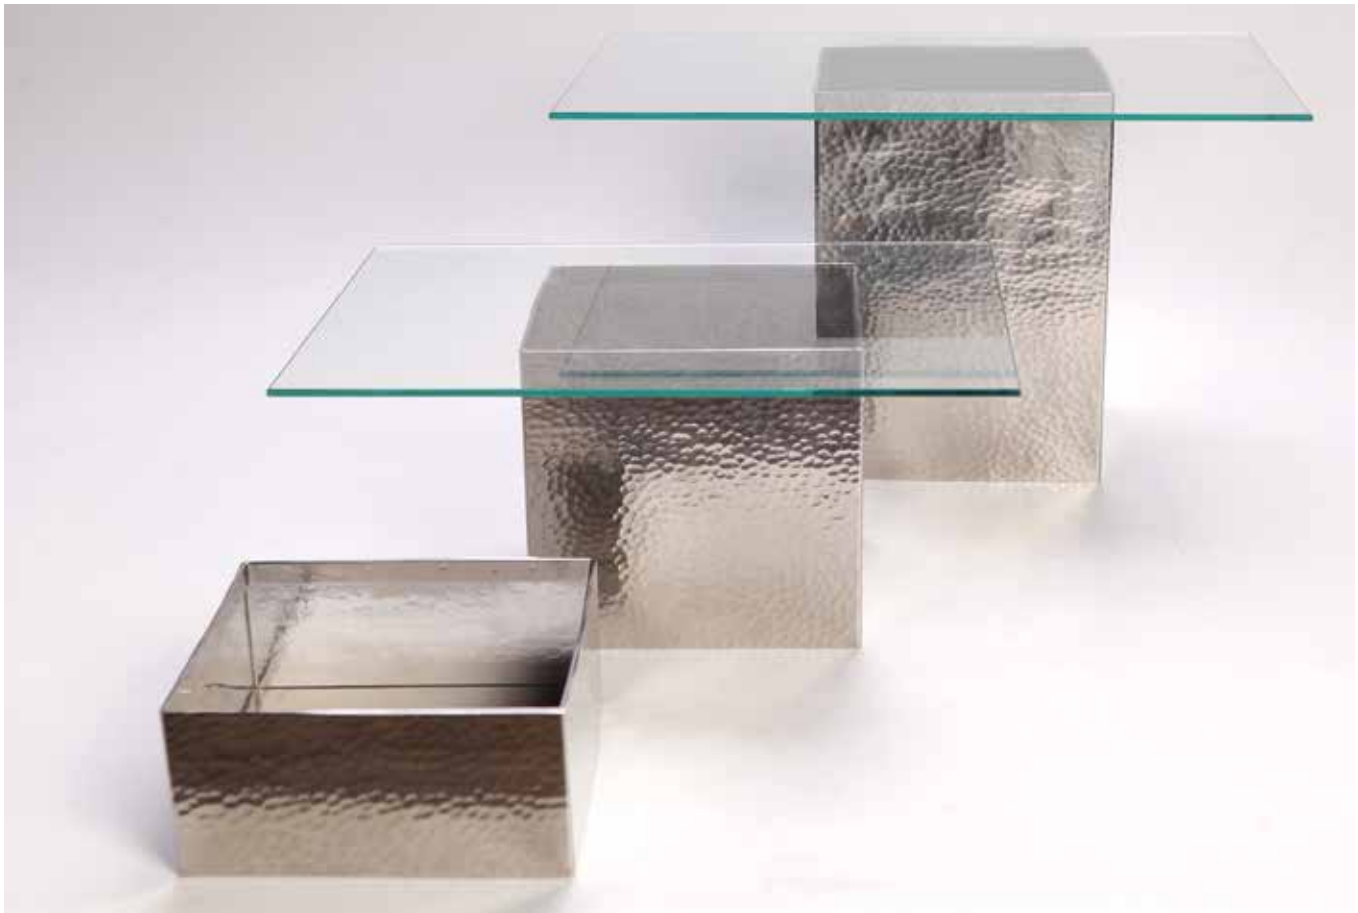

Square Buffet Raisers

Square raisers

حامل أطباق مربع

LxWcm 10x10

Stainless Steel

ستلس ستيل

REF	REFHAMMERED مطرّق	Hcm
4560-101	4560-101H	10
4560-102	4560-102H	20
4560-103	4560-103H	30

Brass

نحاس

REF	REFHAMMERED مطرّق	Hcm
4561-101	4561-101H	10
4561-102	4561-102H	20
4561-103	4561-103H	30

LxWcm 20x20

Stainless Steel

ستلس ستيل

REF	REFHAMMERED مطرّق	Hcm
4560-201	4560-201H	10
4560-202	4560-202H	20
4560-203	4560-203H	30

Brass

نحاس

REF	REFHAMMERED مطرّق	Hcm
4561-201	4561-201H	10
4561-202	4561-202H	20
4561-203	4561-203H	30